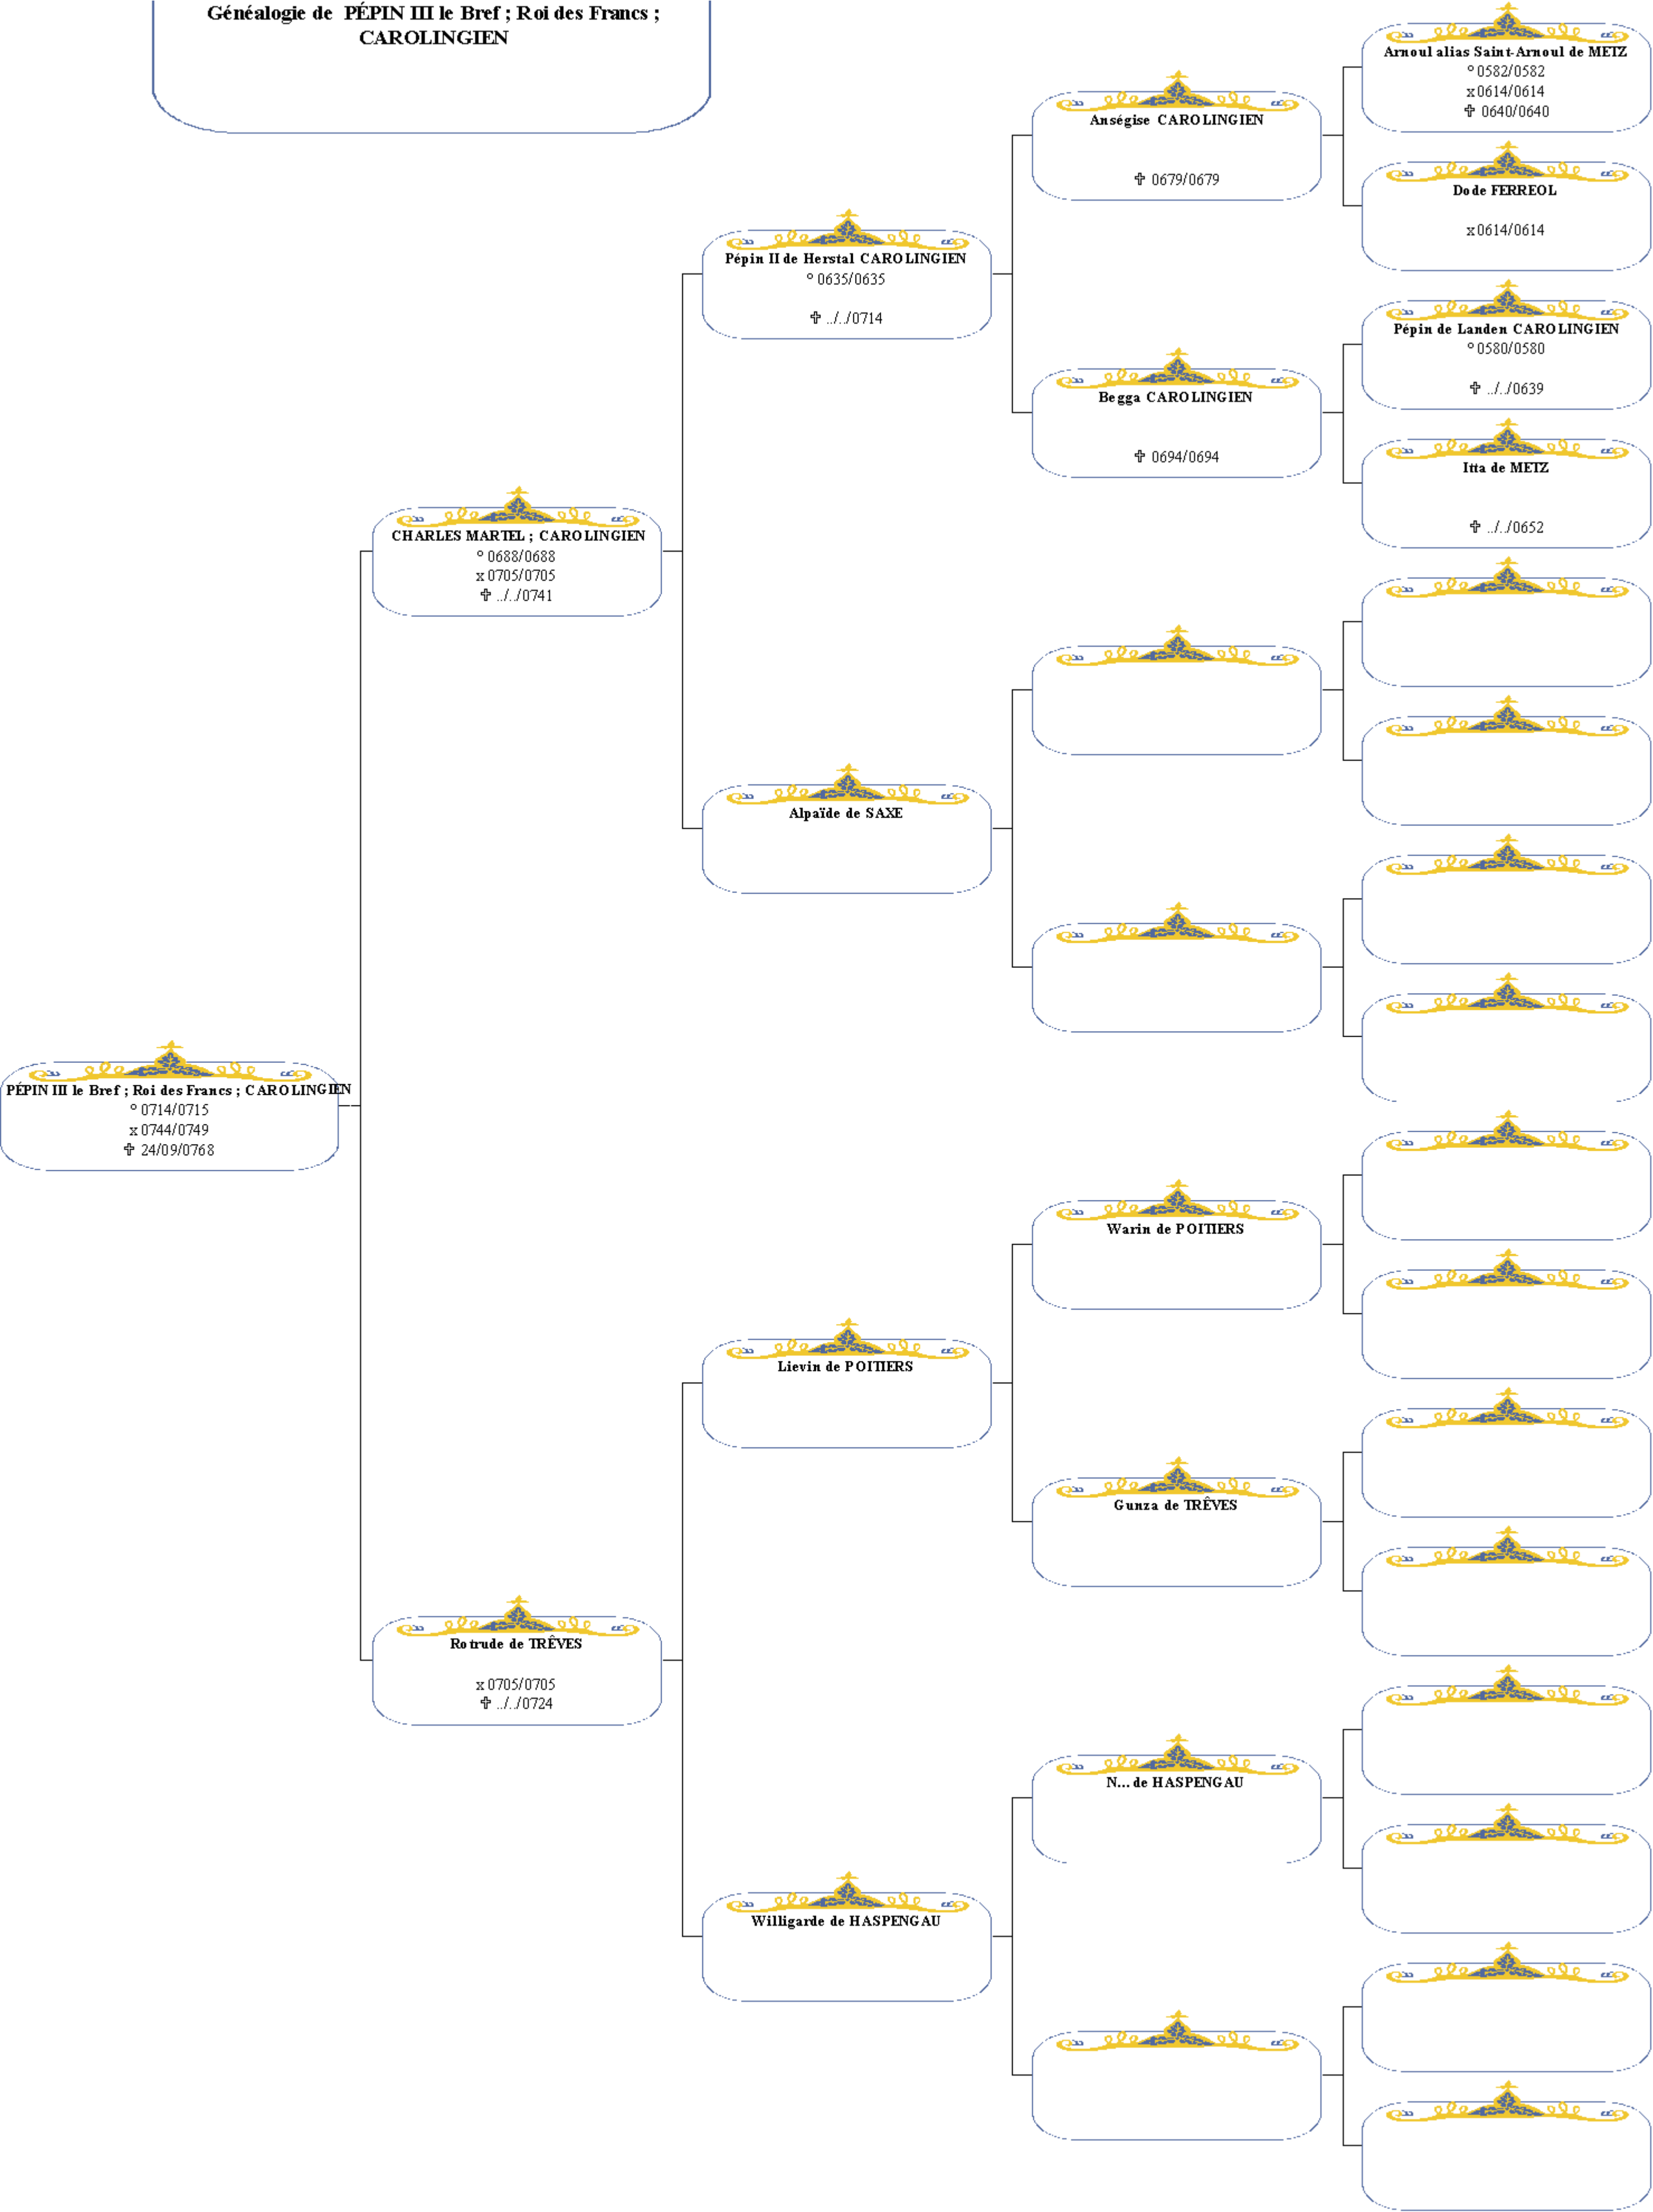

Généalogie de PÉPIN III le Bref ; Roi des Francs ; CAROLINGIEN

CHARLES MARTEL ; CAROLINGIEN
° 0688/0688
x 0705/0705
† .../0741

Pépin II de Herstal CAROLINGIEN
° 0635/0635
† .../0714

Ansegise CAROLINGIEN
† 0679/0679

Begga CAROLINGIEN
† 0694/0694

Alpaïde de SAXE

Warin de POITIERS

Lievin de POITIERS

Gunza de IRÈVES

Rotrude de IRÈVES
x 0705/0705
† .../0724

Willigarde de HASPENGAU

N... de HASPENGAU