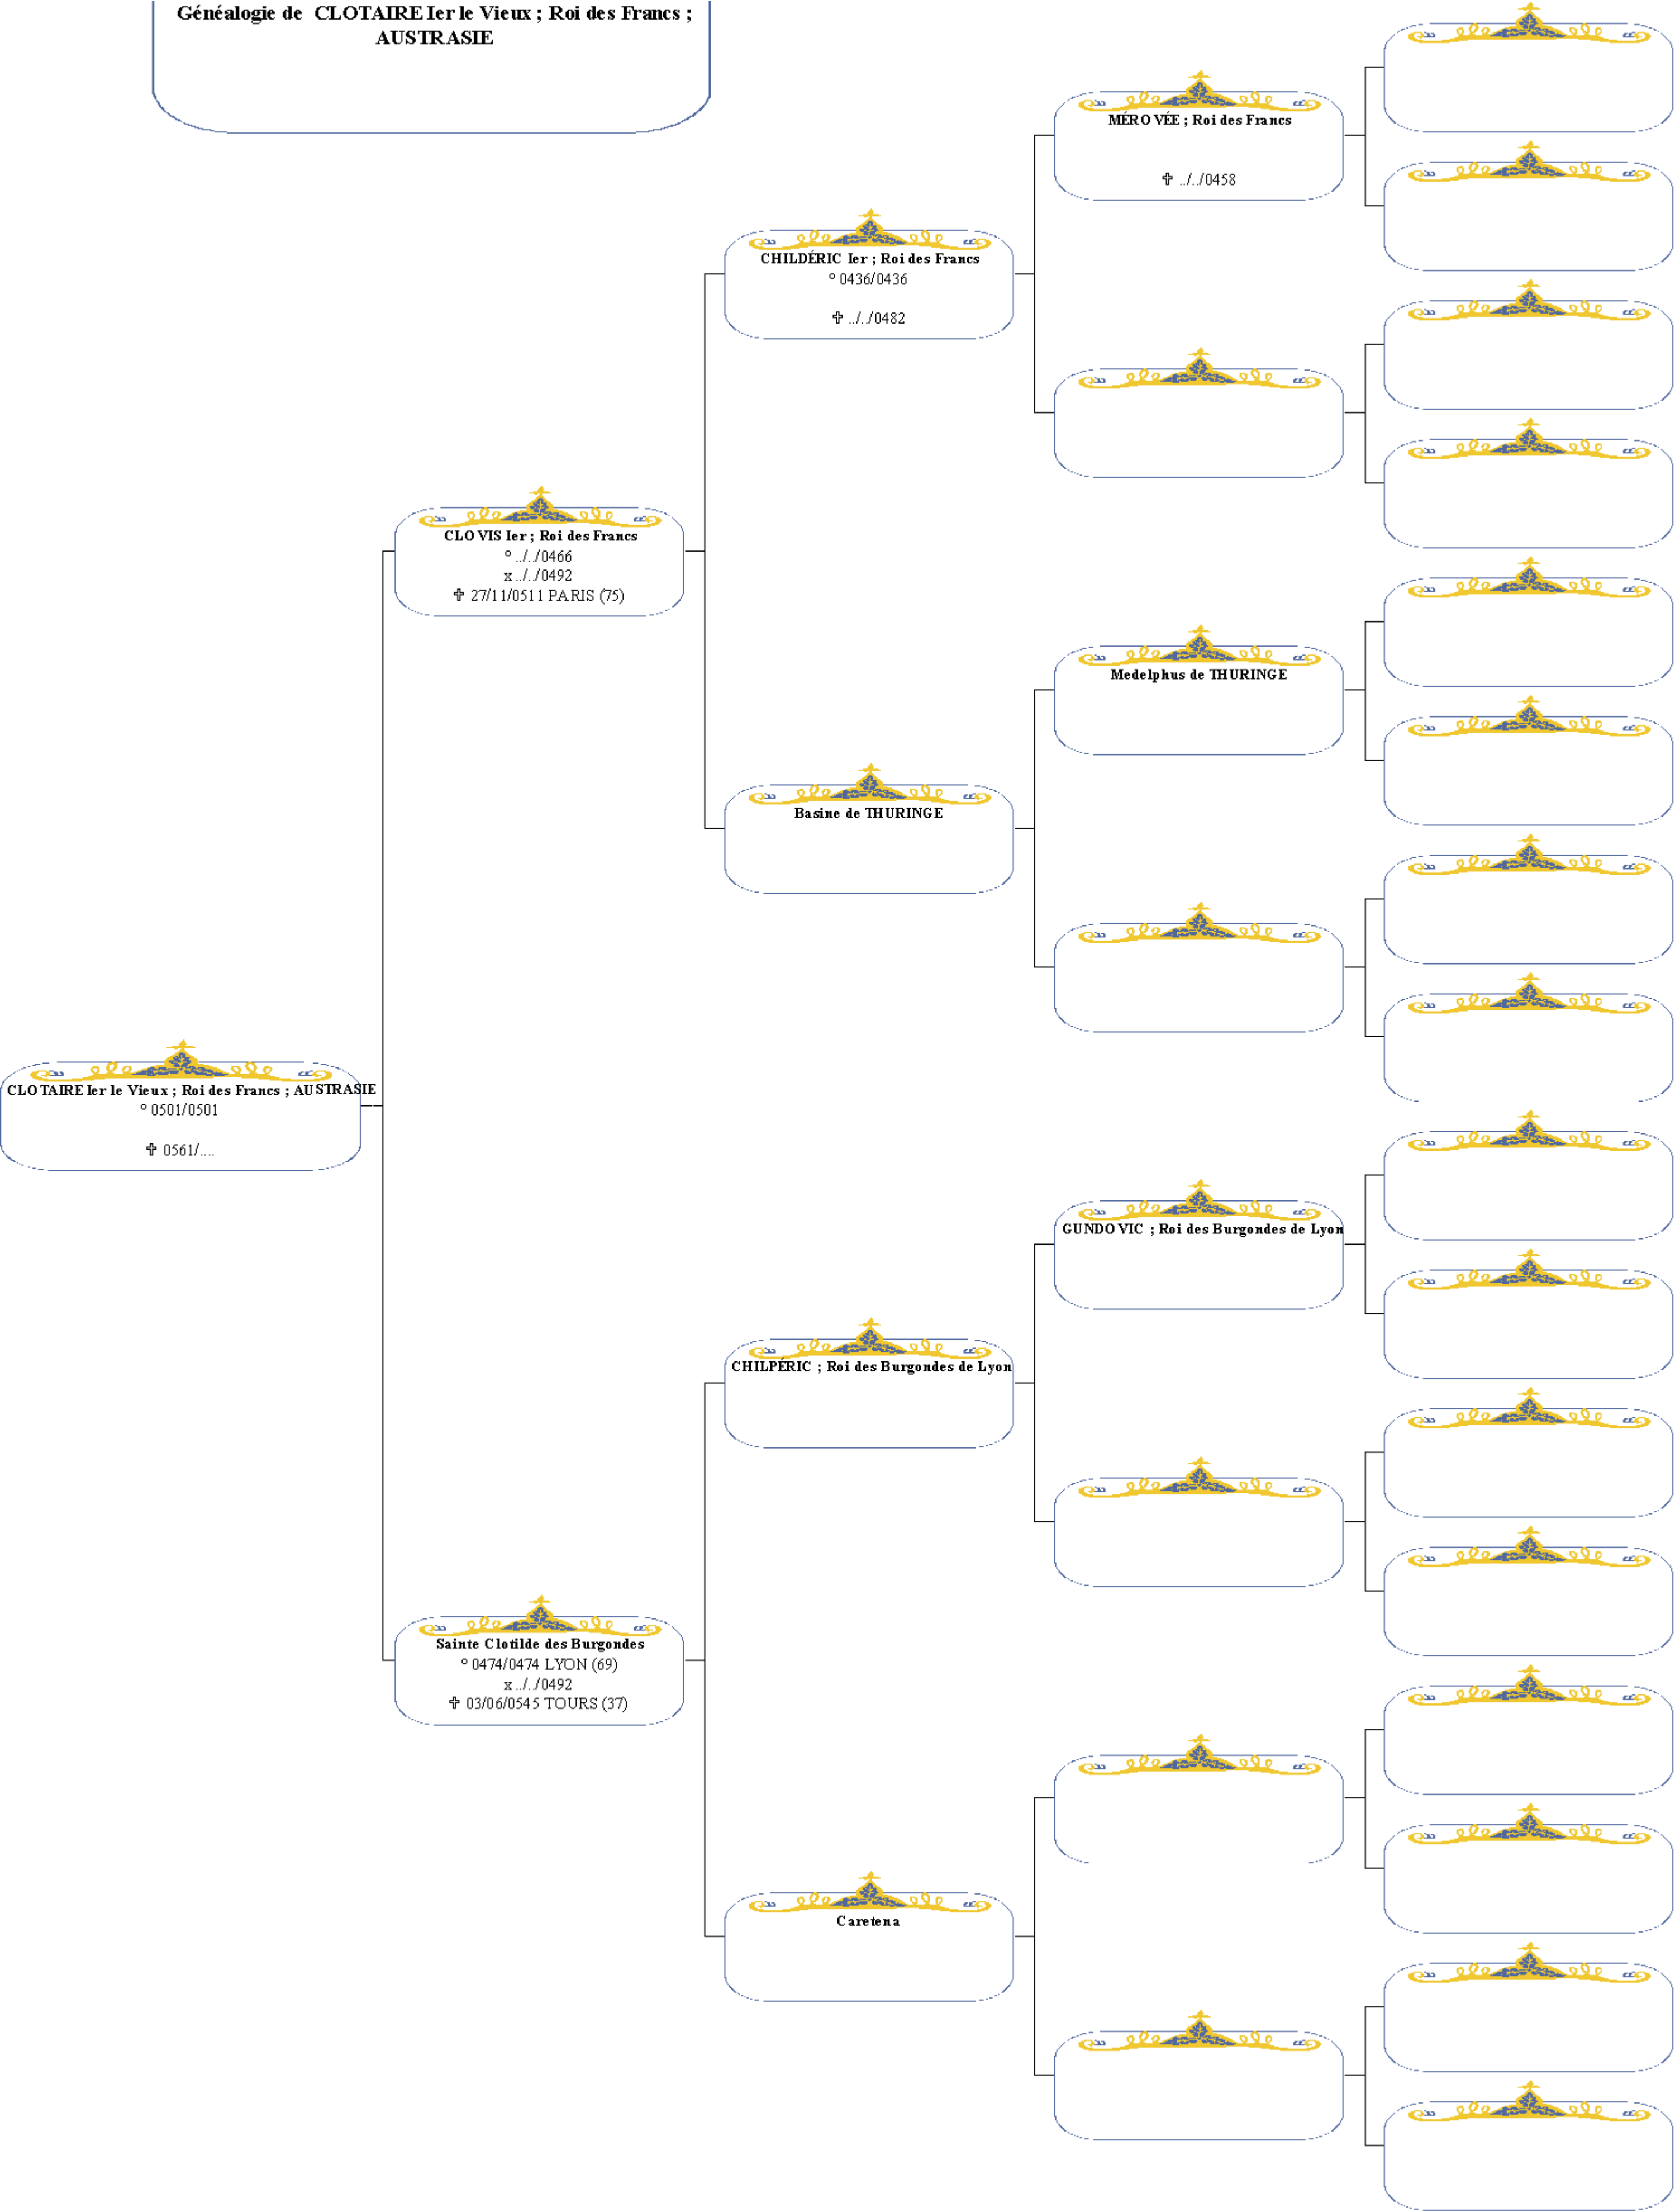

Généalogie de CLOTAIRE Ier le Vieux ; Roi des Francs ; AUSTRASIE

CLOTAIRE Ier le Vieux ; Roi des Francs ; AUSTRASIE  
° 0501/0501  
† 0561/....

CLOVIS Ier ; Roi des Francs  
° ../0466  
x ../0492  
† 27/11/0511 PARIS (75)

CHILDÉRIC Ier ; Roi des Francs  
° 0436/0436  
† ../0482

Basine de THURINGE

CHILPÉRIC ; Roi des Burgondes de Lyon

Sainte Clotilde des Burgondes  
° 0474/0474 LYON (69)  
x ../0492  
† 03/06/0545 TOURS (37)

Caretena

MERO VEE ; Roi des Francs  
† ../0458

Medelphus de THURINGE

GUNDO VIC ; Roi des Burgondes de Lyon